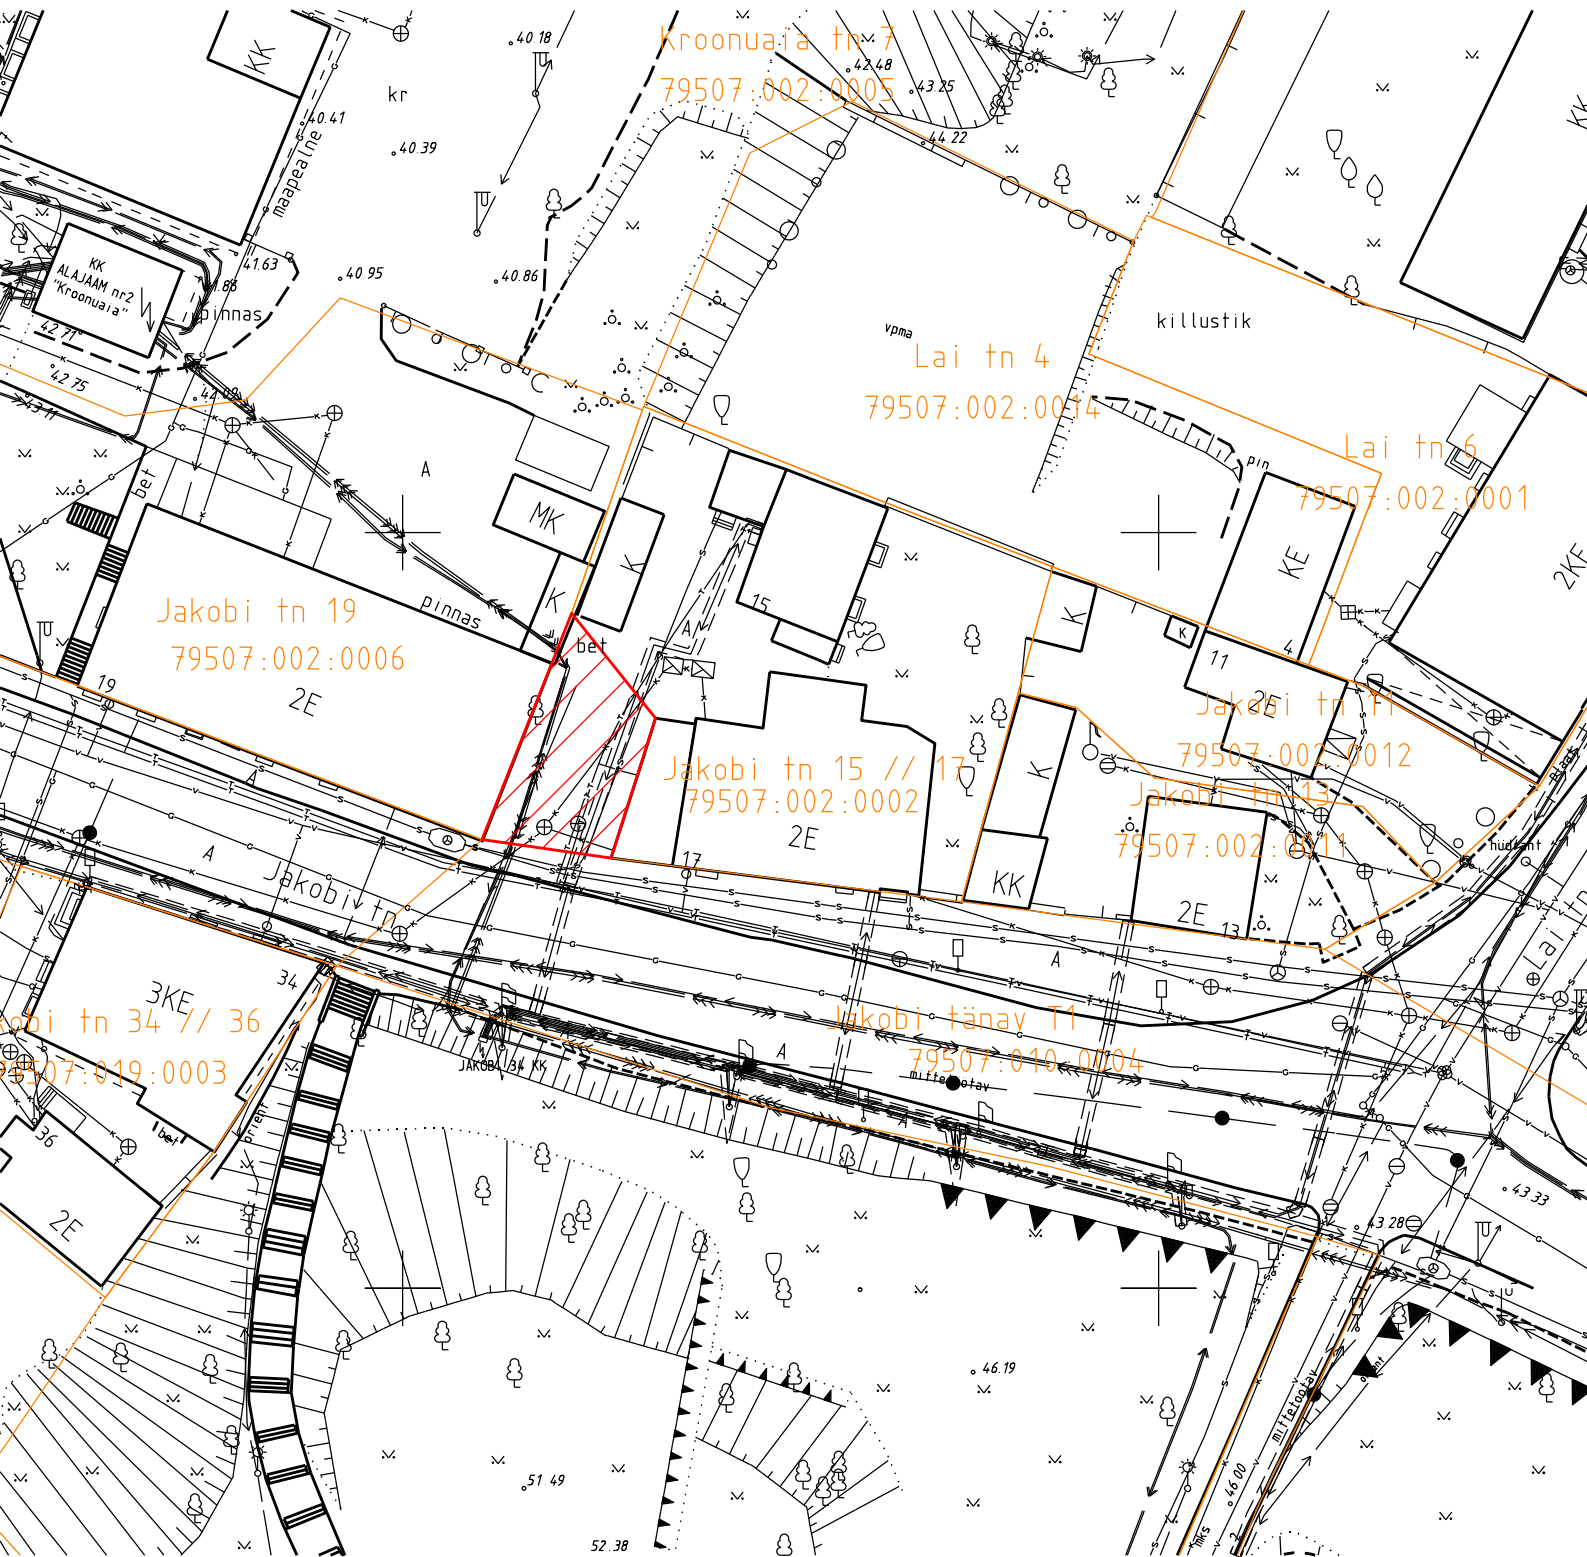

Üürile antava maa asendiplaan

Tartu linn, Jakobi tänav T1

M 1 : 500

 üürile antav maa-ala
104 m² üürile antava maa pindala

 kinnistu piir

Koostas: Tartu LV LPMKO maakorraldaja T. Sarnik
21.01.2013